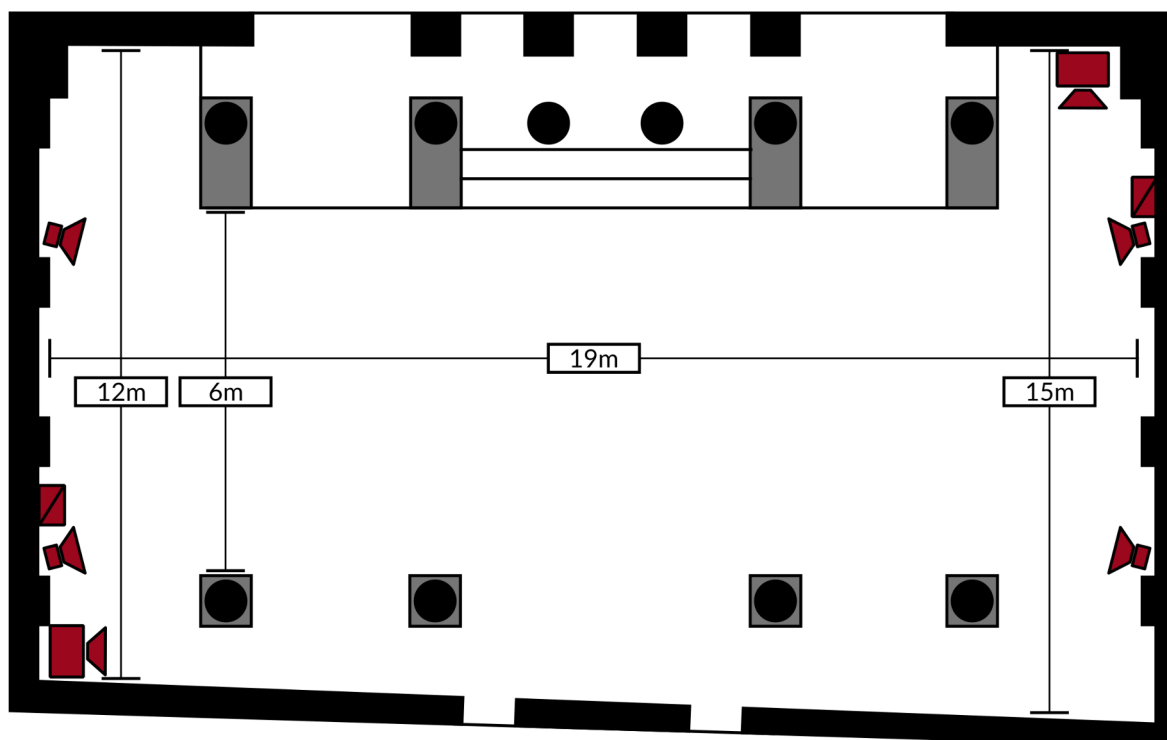

SCENA ATRIJ POPIS OPREME

RAZGLAS		
GLAVNI RAZGLAS		
JBL	CBT 70J-1	4
Genelec	1092A	2
POJAČALA		
Crown	CDi 4|600BL	1

REŽIJA		
AUDIO MIKSETA		
Soundcraft	Ui12	1
UREĐAJI ZA REPRODUKCIJU		
Denon	DN-300Z	1

BEŽIČNI MIKROFONI		
AKG	SR450/SR470 (<i>prijemnik</i>)	2
	HT470 (<i>ručni mikrofon</i>)	2
	• D5 glava	2

NACRT

LEGENDA	Razglas CBT 70J-1	Subwoofer 1092A	Analogni stagebox 6 in/2 out