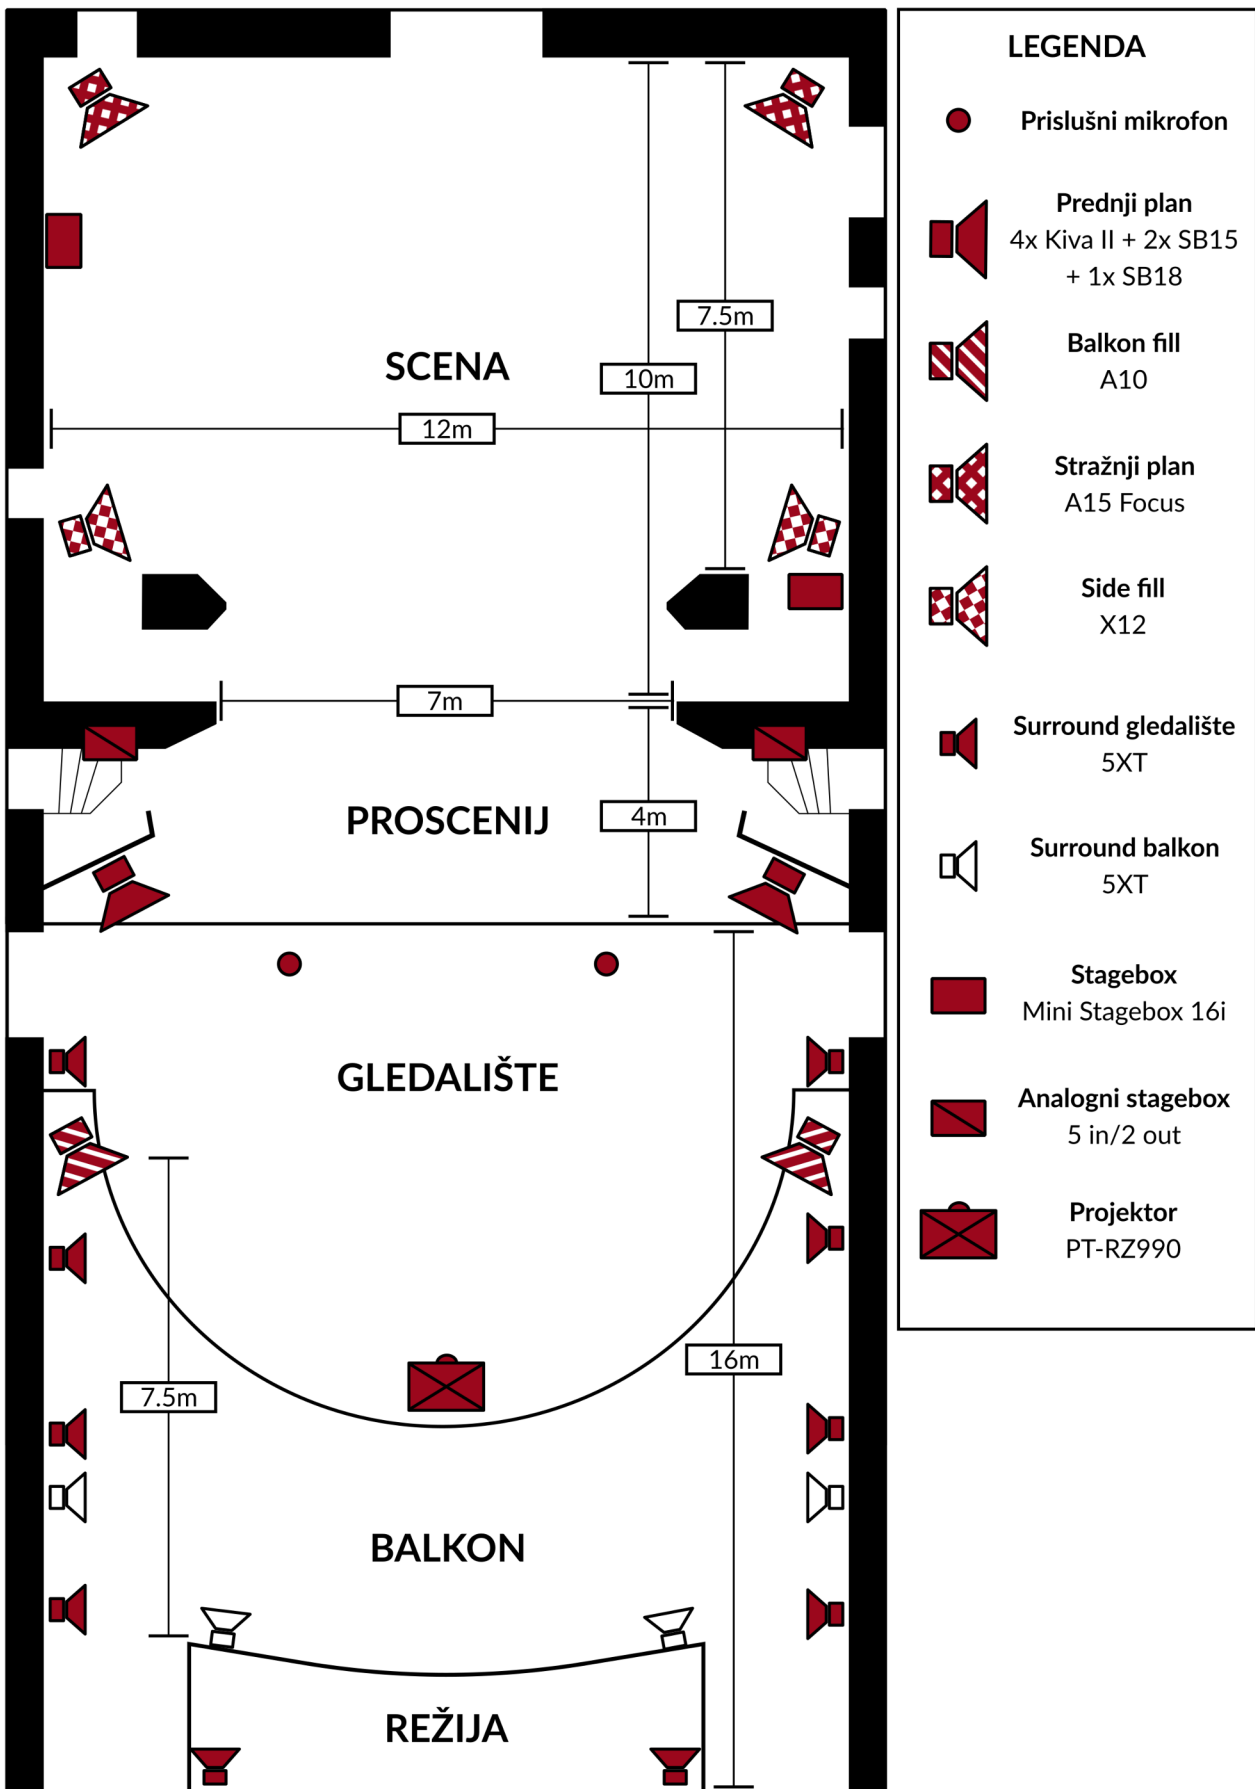

NACRT

MALA GAVELLA POPIS OPREME

RAZGLAS		
PREDNJI PLAN/GLAVNI RAZGLAS		
L-Acoustics	Kiva	6 (3 po strani)
	SB15	2 (1 po strani)
STRAŽNJI PLAN		
L-Acoustics	X12	2 (1 po strani)
SURROUND		
L-Acoustics	X12	2
POJAČALA		
L-Acoustics	LA4X	1
	LA12X	1

REŽIJA		
AUDIO MIKSETA I DODATNA OPREMA		
Allen & Heath	Avantis	1
	DX168 Audio Rack (16 in/8 out)	2
	Dante card	1
MONITORING		
Genelec	8330A	2
UREĐAJI ZA REPRODUKCIJU		
Apple	Mac Studio M1 Max	1
	QLab 5 (audio i video licenca)	1

BEŽIČNI MIKROFONI		
SHURE	ULXD2D (dupli prijemnik)	2
	ULXD1 (bodypack)	2
	• TL42T (naglavni)	2
	ULXD2 (ručni mikrofoni)	4
	• Beta 58 glava	4

VIDEO OPREMA		
Panasonic	PT-RZ690	1
	Motorizirano projekcijsko platno 600x450cm	1
Blackmagic Design	UltraStudio 4K Mini	1
Kramer	VS-44DT	1