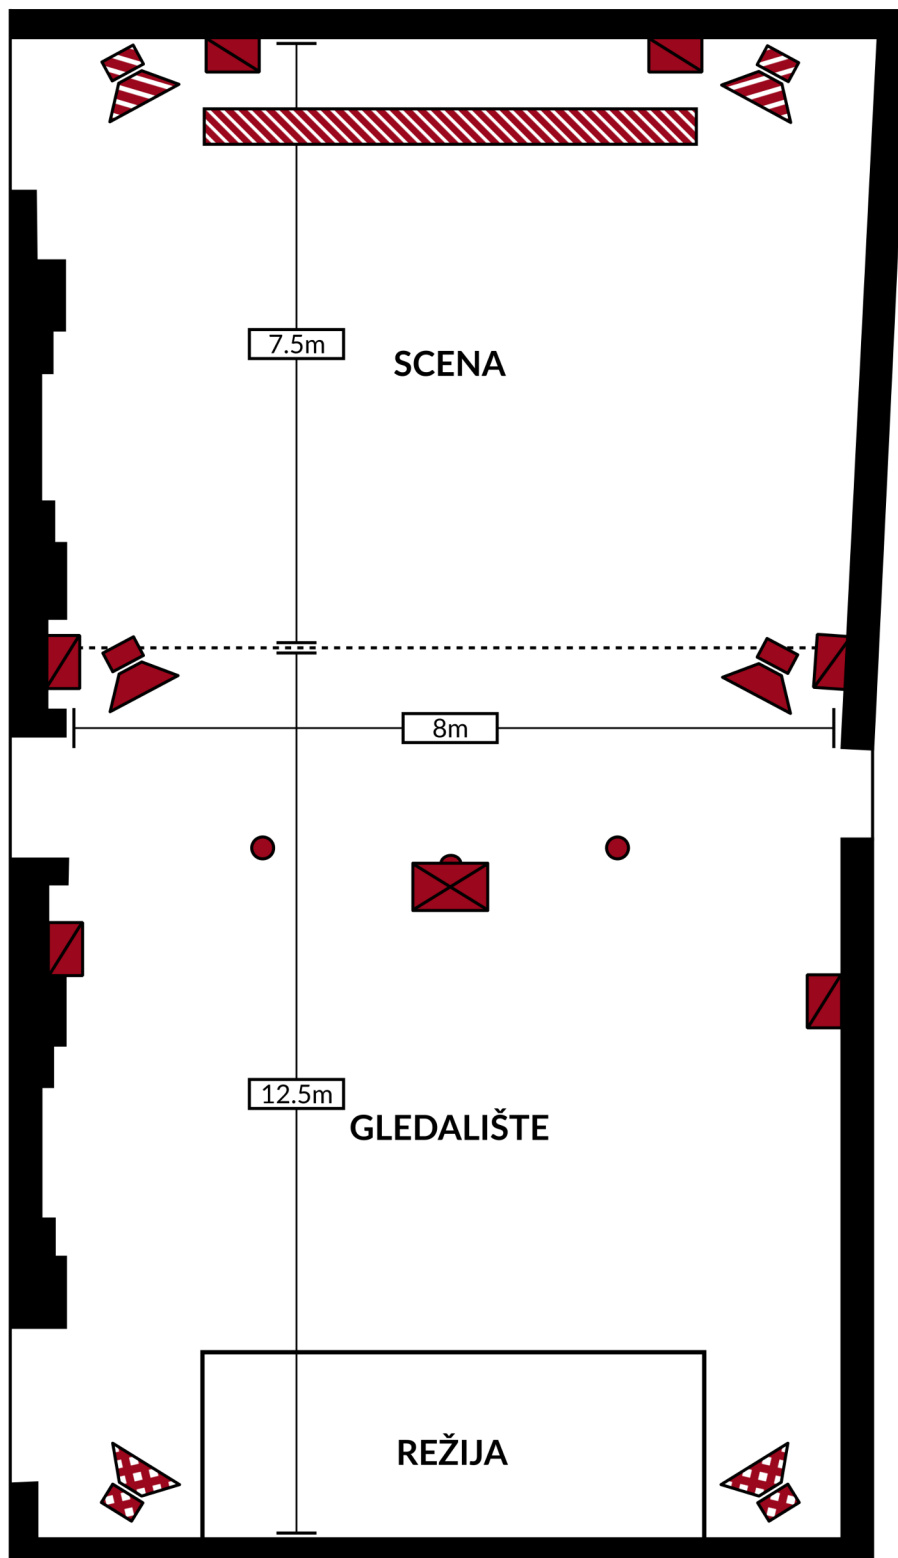

NACRT

LEGENDA

Prislušni mikrofon

Prednji plan
3x Kiva + 1x SB15

Stražnji plan
X12

Surround
X12

Analogni stagebox
6 in/2 out + 4x SDI
+ 2x RJ45

Projektor
PT-RZ690

Platno

SCENA ATRIJ POPIS OPREME

RAZGLAS		
GLAVNI RAZGLAS		
JBL	CBT 70J-1	4
Genelec	1092A	2
POJAČALA		
Crown	CDi 4|600BL	1

REŽIJA		
AUDIO MIKSETA		
Soundcraft	Ui12	1
UREĐAJI ZA REPRODUKCIJU		
Denon	DN-300Z	1

BEŽIČNI MIKROFONI		
AKG	SR450/SR470 (<i>prijemnik</i>)	2
	HT470 (<i>ručni mikrofon</i>)	2
	• D5 glava	2

NACRT